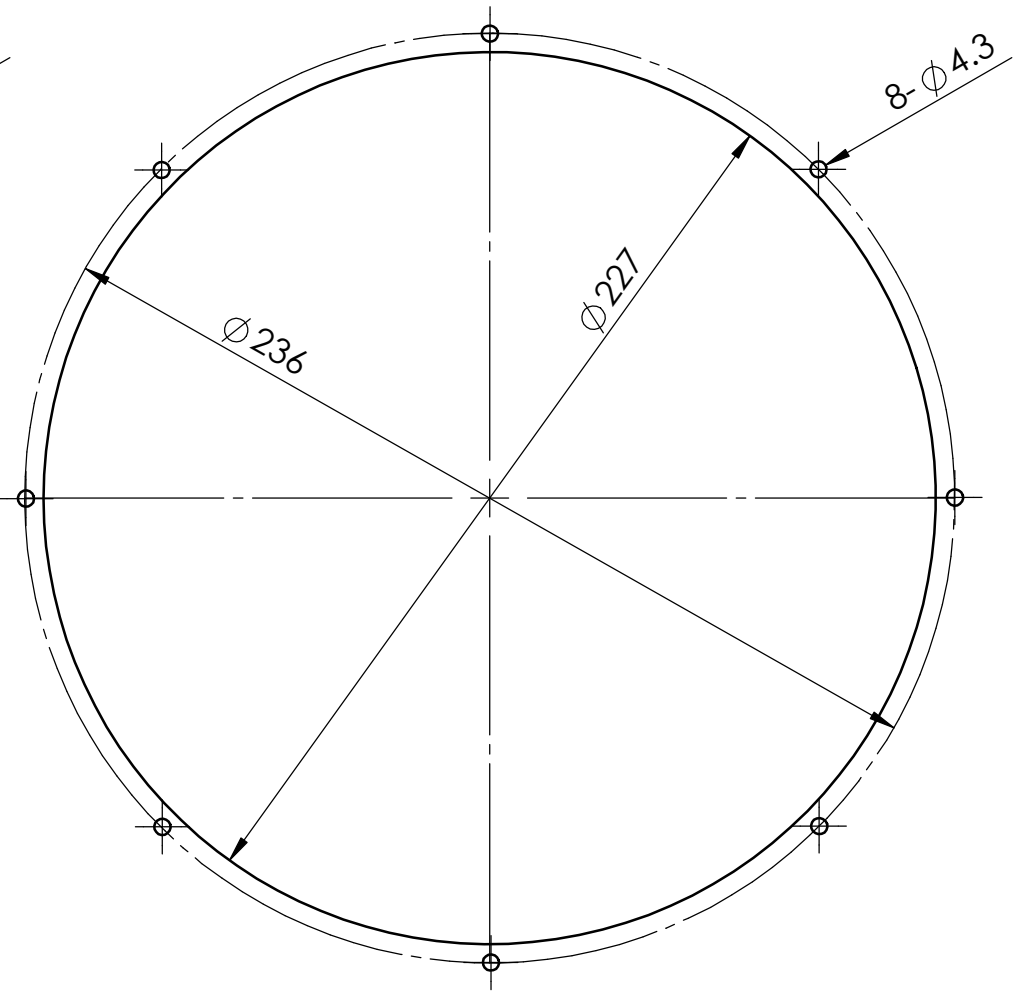

INLET SIDE

OUTLET SIDE

OA200EC Panel Cut-out

設變	日期	內 容	設變人簽章